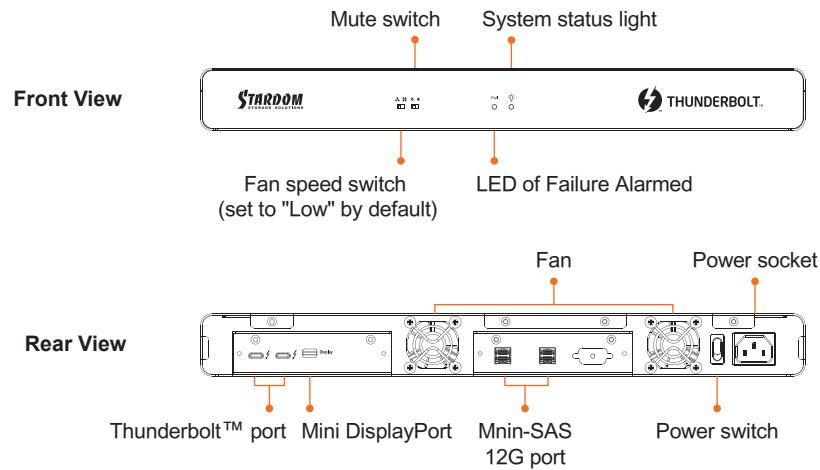

SA2TB3 Quick Setup Guide

Product Illustration and Parts List

V1.0 (Jan. 2017)