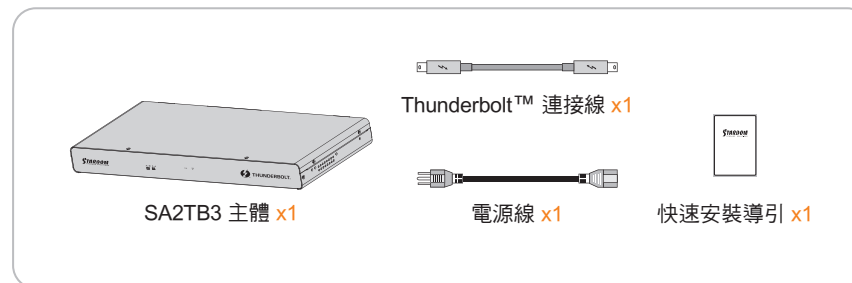

SA2TB3 快速安裝導引

產品示意圖

V1.0 (Jan. 2017)

1

配件表

打開包裝外盒後，包裝內容應包含下列組件：

- 請先確認相關配件與產品本身是否有受損或是缺少配件，若有任何疑問，請與您的經銷商或業務人員聯絡。
- 請前往官網 (www.stardom.com.tw) 下載說明書、驅動程式以及其餘相關資源。

2