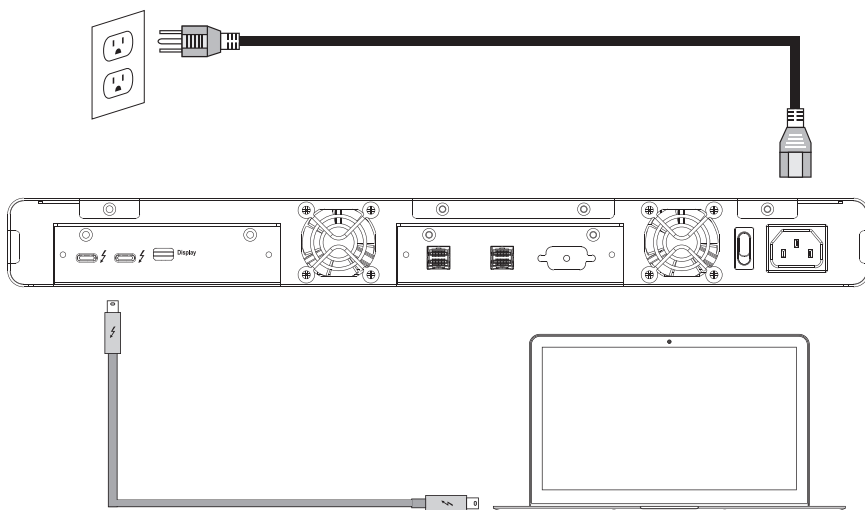

SA2TB3 連結電腦示意圖

3