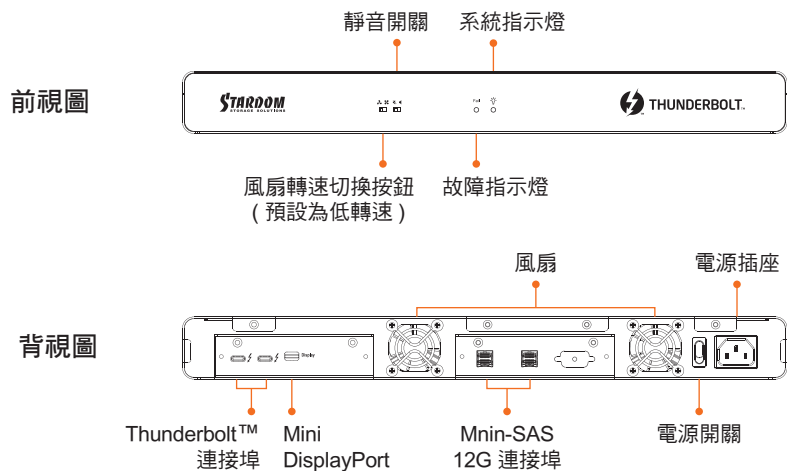

SA2TB3 快速安裝導引

產品示意圖

V1.0 (Jan. 2017)

1

配件表

打開包裝外盒後，包裝內容應包含下列組件：

- 請先確認相關配件與產品本身是否有受損或是缺少配件，若有任何疑問，請與您的經銷商或業務人員聯絡。
- 請前往官網 (www.stardom.com.tw) 下載說明書、驅動程式以及其餘相關資源。

2

SA2TB3 連結電腦示意圖

3

SA2TB3 連結外接設備示意圖

感謝您使用 銳銓科技股份有限公司 的產品。
本手冊裡的資訊在出版前雖然已經被詳細確認，但實際產品規格將已出貨時為準；任何的產品規格或相關資訊更新，請您直接上 www.STARDOM.com.tw 網站查詢，或直接與您的業務聯絡窗口聯繫，本公司將不另行通知。

如果您對 銳銓科技 的產品有任何疑問，或是想獲得最新產品訊息、使用手冊或韌體，請您聯絡 services@stardom.com.tw，我們將儘速回覆您。