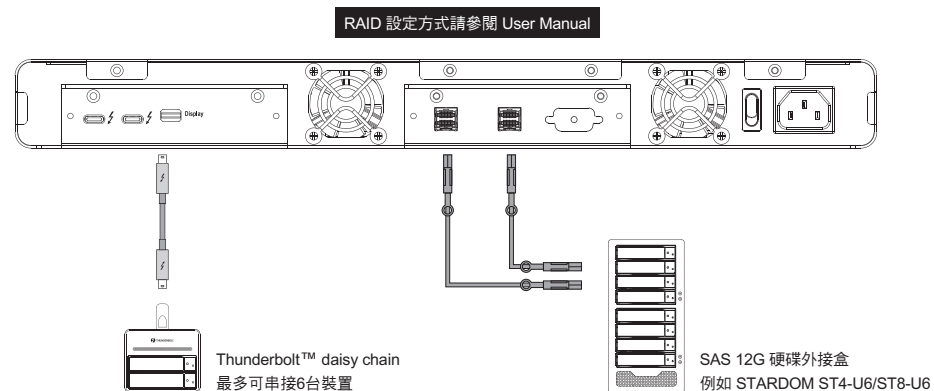

SA2TB3 連結外接設備示意圖

感謝您使用 銳銓科技股份有限公司 的產品。
本手冊裡的資訊在出版前雖然已經被詳細確認，但實際產品規格將已出貨時為準；任何的產品規格或相關資訊更新，請您直接上 www.STARDOM.com.tw 網站查詢，或直接與您的業務聯絡窗口聯繫，本公司將不另行通知。

如果您對 銳銓科技 的產品有任何疑問，或是想獲得最新產品訊息、使用手冊或韌體，請您聯絡 services@stardom.com.tw，我們將儘速回覆您。

4